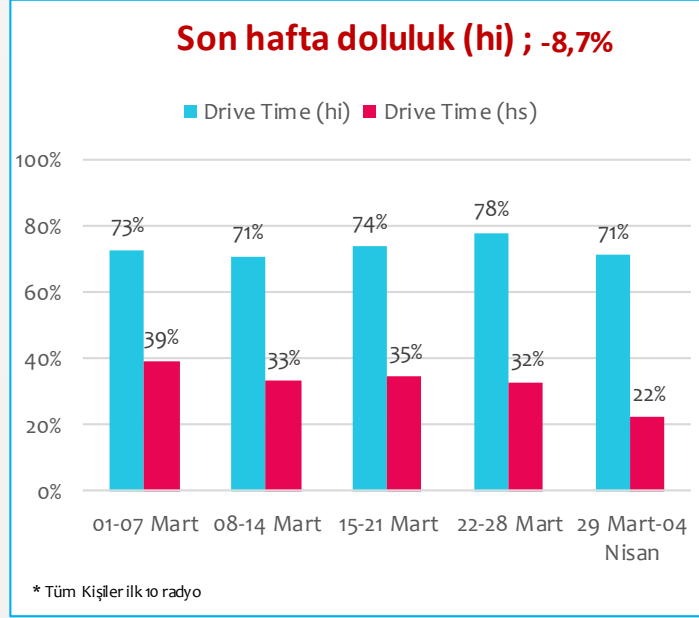

Haftalık Radyo Raporu (14. Hafta)

28 MART - 04 NİSAN

Haftalık Top 5 Süre (sn)

Haftalık Reklam Süreleri & Doluluk

Top 3 Sektör Reklam Süreleri (sn)