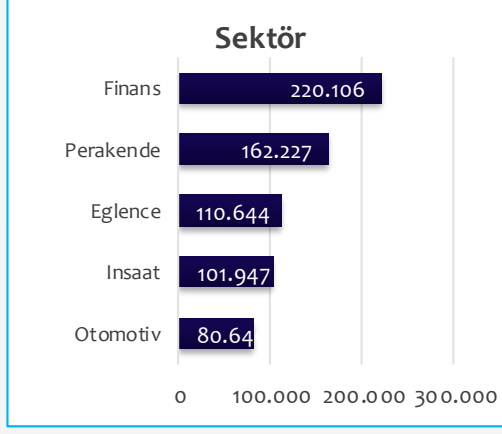

Haftalık Radyo Raporu (14. Hafta)

28 MART - 04 NİSAN

Haftalık Top 5 Süre (sn)

Haftalık Reklam Süreleri & Doluluk

Top 3 Sektör Reklam Süreleri (sn)