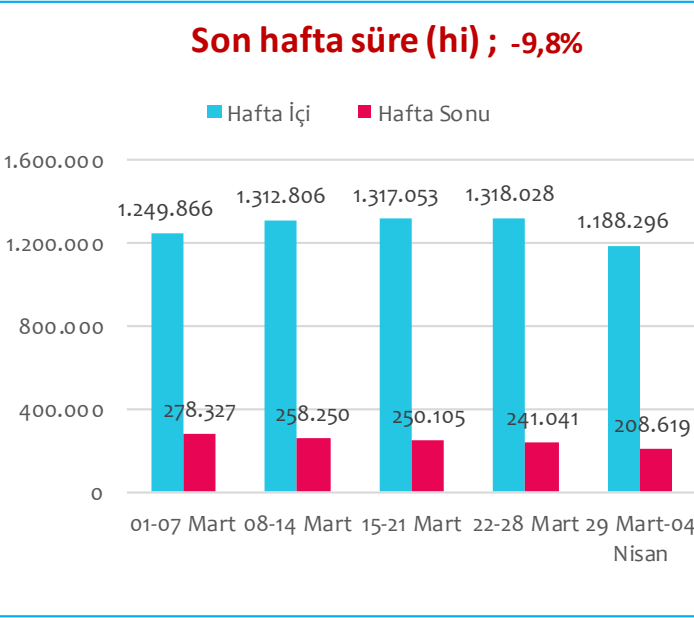

Haftalık Radyo Raporu (14. Hafta)

28 MART - 04 NİSAN

Haftalık Top 5 Süre (sn)

Haftalık Reklam Süreleri & Doluluk

Top 3 Sektör Reklam Süreleri (sn)