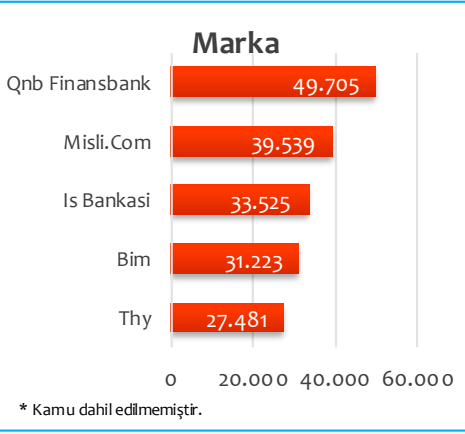

Haftalık Radyo Raporu (14. Hafta)

28 MART - 04 NİSAN

Haftalık Top 5 Süre (sn)

Haftalık Reklam Süreleri & Doluluk

Top 3 Sektör Reklam Süreleri (sn)