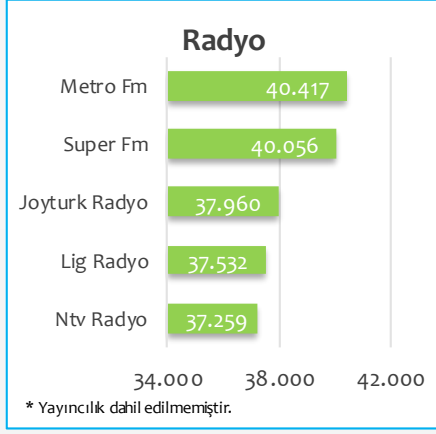

Haftalık Radyo Raporu (14. Hafta)

28 MART - 04 NİSAN

Haftalık Top 5 Süre (sn)

Haftalık Reklam Süreleri & Doluluk

Top 3 Sektör Reklam Süreleri (sn)