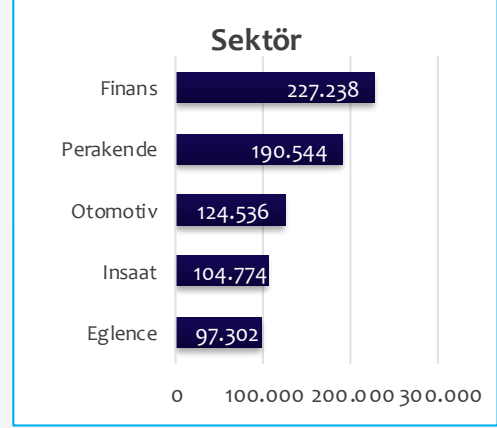

# Haftalık Radyo Raporu (13. Hafta)

22-28 MART

## Haftalık Top 5 Süre (sn)