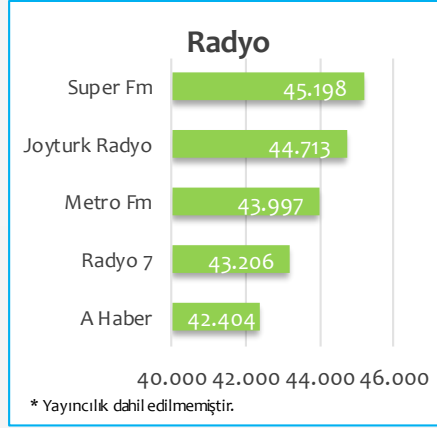

# Haftalık Radyo Raporu (13. Hafta)

22-28 MART

## Haftalık Top 5 Süre (sn)