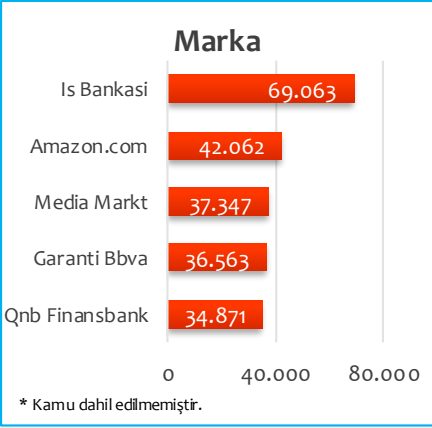

# Haftalık Radyo Raporu (13. Hafta)

22-28 MART

## Haftalık Top 5 Süre (sn)