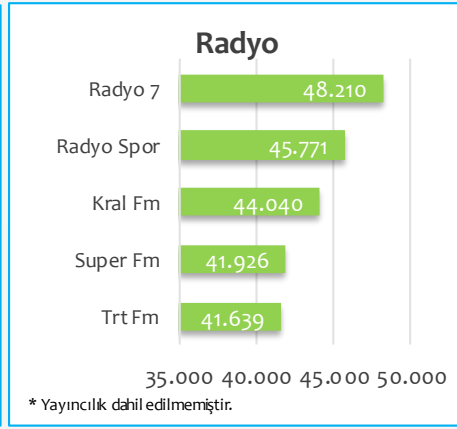

Haftalık Radyo Raporu (8. Hafta)

15-21 Şubat

Haftalık Top 5 Süre (sn)

Haftalık Reklam Süreleri & Doluluk

Top 3 Sektör Reklam Süreleri (sn)