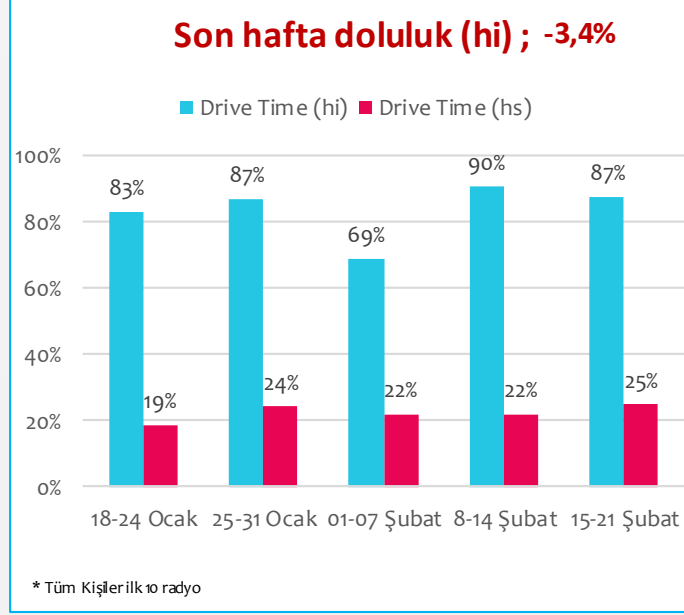

Haftalık Radyo Raporu (8. Hafta)

15-21 Şubat

Haftalık Top 5 Süre (sn)

Haftalık Reklam Süreleri & Doluluk

Top 3 Sektör Reklam Süreleri (sn)