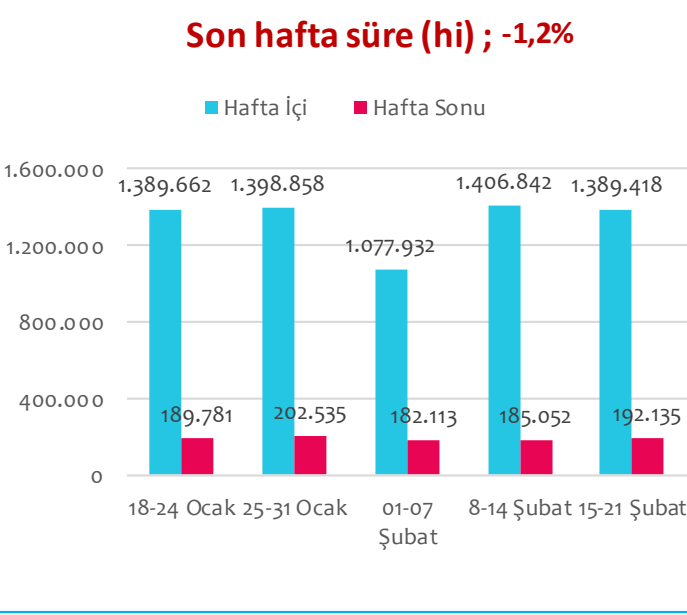

Haftalık Radyo Raporu (8. Hafta)

15-21 Şubat

Haftalık Top 5 Süre (sn)

Haftalık Reklam Süreleri & Doluluk

Top 3 Sektör Reklam Süreleri (sn)