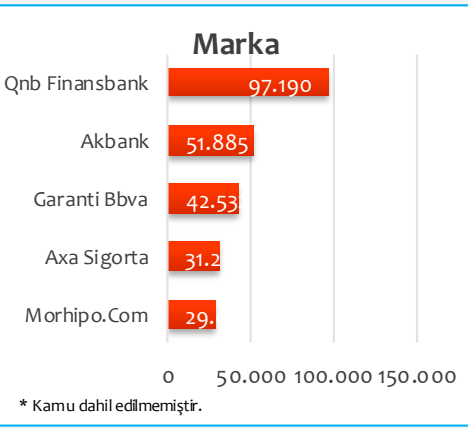

Haftalık Radyo Raporu (8. Hafta)

15-21 Şubat

Haftalık Top 5 Süre (sn)

Haftalık Reklam Süreleri & Doluluk

Top 3 Sektör Reklam Süreleri (sn)