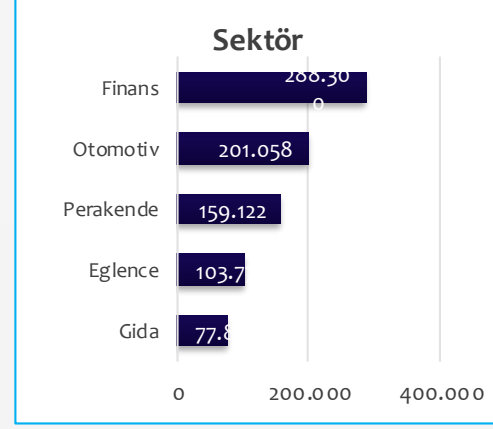

Haftalık Radyo Raporu (8. Hafta)

15-21 Şubat

Haftalık Top 5 Süre (sn)

Haftalık Reklam Süreleri & Doluluk

Top 3 Sektör Reklam Süreleri (sn)